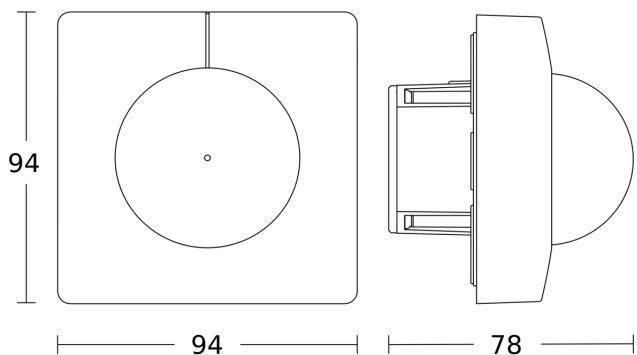

IS 3360

DALI-2 APC - plafondbouw vierkant
EAN 4007841 080624
art.nr. 080624

Maten 1

Maten 2